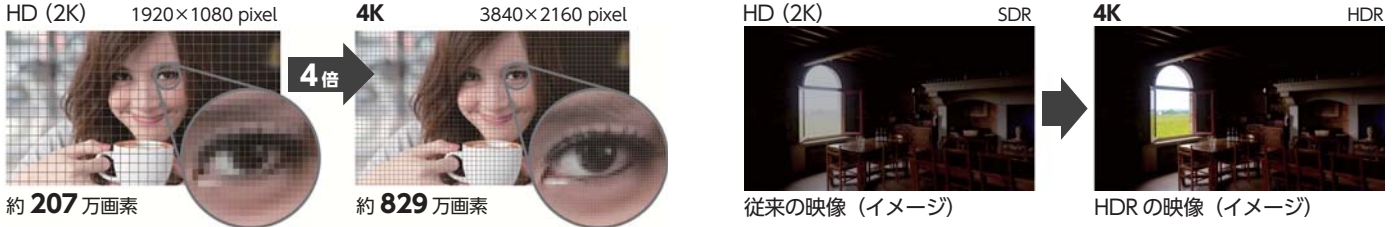

より身近な BS・110度 CS で始まる **今年12月1日開始**

新4K8K衛星放送

衛星放送用受信環境整備事業 助成金制度もスタート!

新4K8K衛星放送の高画質・臨場感あふれる映像

新4K8K衛星放送のチャンネル一覧と適合受信システム

! 全ての新4K8K衛星放送を視聴するためには、「3224MHz」に対応したテレビ受信設備（ブースター、分配器、分波器、テレビ端子等）が必要です。

衛星	BS 右旋	BS 左旋	110°CS 左旋
物理チャンネル	BS-7 BS-17	BS-8 BS-12 BS-14	ND9 ND11 ND19 ND21 ND23
周波数帯域	1032~1489MHz	2224~2681MHz	2708~3224MHz
中心周波数	1164.56 1356.36	2356.74 2433.46 2471.82	2926 2966 3126 3166 3206
新4K8K衛星放送チャンネルロゴマーク (本放送開始時期)	BS4K BS7ch 4K BS-TBS 4K	STOP 4 W.O.W.O.W (20/12/1) (有料) 4K BS8K	SPORTS 1 (有料) SPORTS 2 (有料) SPORTS 3 (有料) SPORTS 4 (有料) 4K (有料) STAR (有料) スカイパーフェクト1 (有料) スカイパーフェクト2 (有料)
左旋が可能にする将来の4K・8K	将来4K：空きch無し	将来4K：26ch相当 8Kでは：8ch相当	将来4K：16ch相当
上限周波数 (IF)	~1489MHz	~2681MHz	~3224MHz
アンテナ	従来のBS/110°CSアンテナ 右・左旋対応型	×	×
ブースター 混合器 分配器など	2150MHz対応機器 3224MHz対応機器	×	×

右左旋対応アンテナを設置したら電波漏洩させない対策が必要!

<左旋を受信する設備の漏洩基準が法令（2018年4月1日施行）で定められています>

新4K8K衛星放送を視聴するには

● 新4K8K衛星放送対応チューナーを内蔵したテレビで視聴

BS・110°CS 右左旋対応アンテナ + 4K・8K衛星放送対応受信システム 3224MHz ※ + 新4K8K衛星放送対応チューナー内蔵4K・8Kテレビ

※右旋のみの新4K8K衛星放送を視聴する場合は今までのアンテナと1489MHz対応の受信システムで受信できます