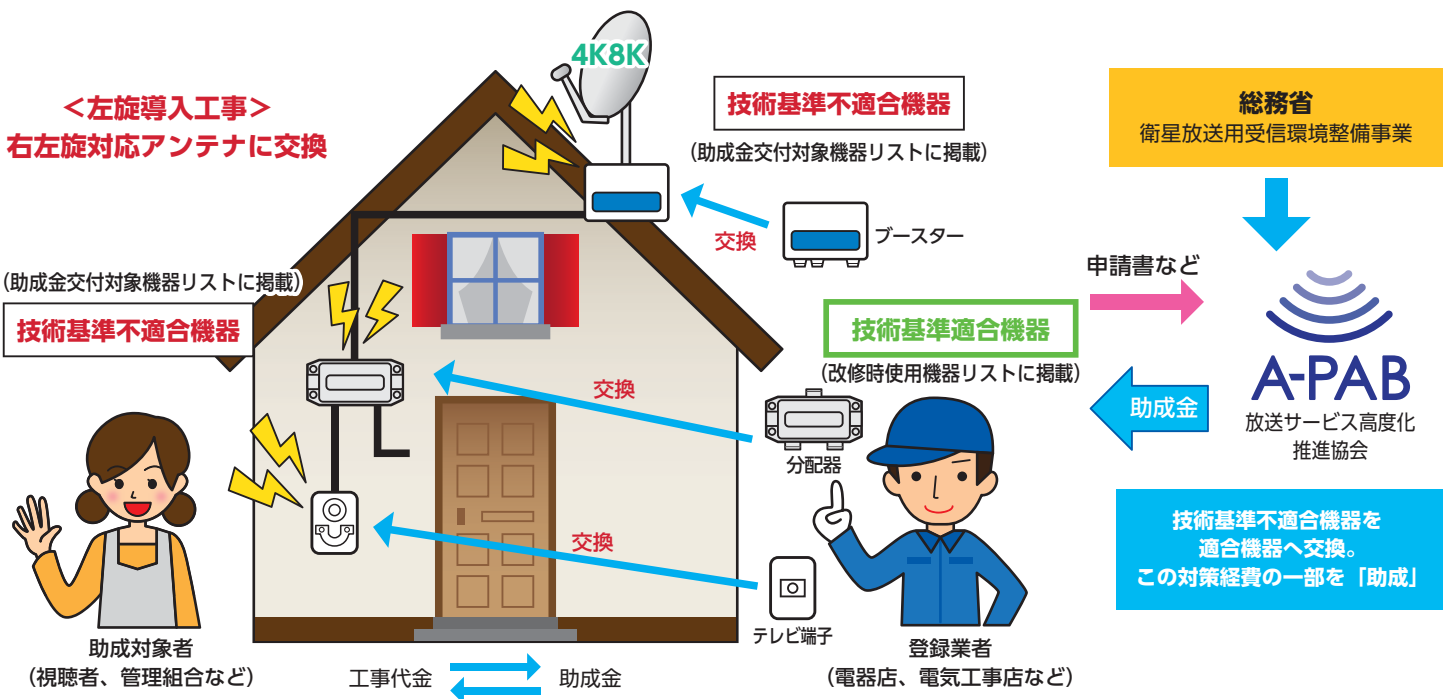

※実際の助成金制度には、対象範囲や適切な工事のための様々な条件があります。
詳しくは、A-PABのホームページ (<https://if.apab.or.jp/>)、または下記の電波漏洩対策コールセンターへ。

電波漏洩対策・助成金に関するお問い合わせは

電波漏洩対策コールセンター (ナビダイヤル：通話料視聴者負担)
※運用時間は、平日9:00~17:00 (12月29日~1月3日は休み)

0570-048-068
市内通話料でOK ナビダイヤル ※一般電話からは市内通話料金でご利用いただけます

(一般社団法人) 放送サービス高度化推進協会

www.apab.or.jp