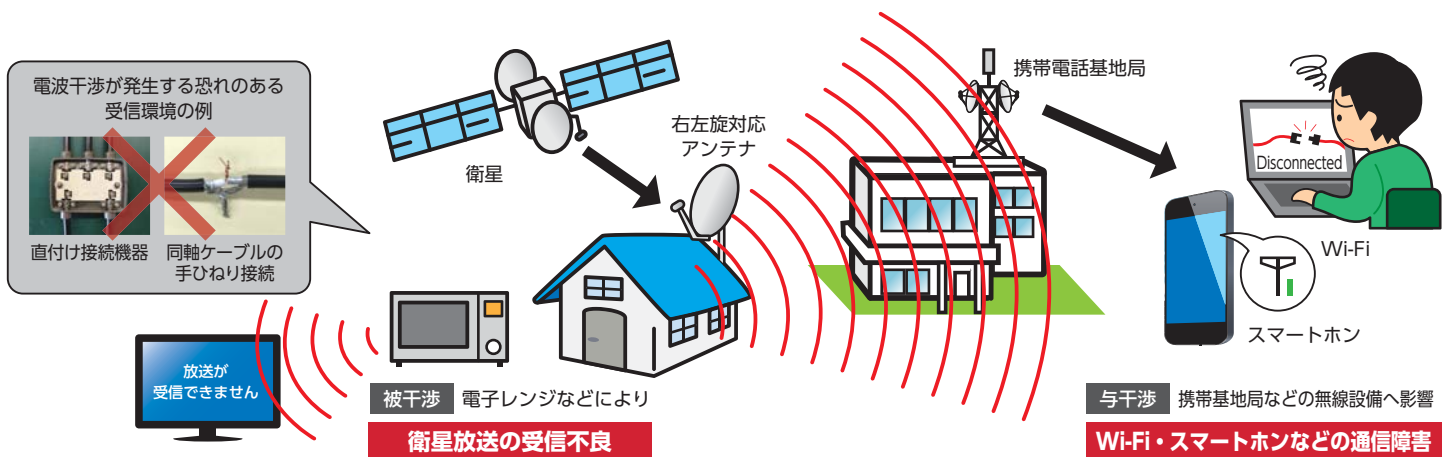

右左旋対応アンテナを設置したら電波漏洩させない対策が必要!

<左旋を受信する設備の漏洩基準が法令（2018年4月1日施行）で定められています>

新4K8K衛星放送を視聴するには

● 新4K8K衛星放送対応チューナーを内蔵したテレビで視聴

BS・110°CS 右左旋対応アンテナ + 4K・8K衛星放送対応受信システム 3224MHz ※ + 新4K8K衛星放送対応チューナー内蔵4K・8Kテレビ

※右旋のみの新4K8K衛星放送を視聴する場合は今までのアンテナと1489MHz対応の受信システムで受信できます

● 4K対応テレビなどと新4K8K衛星放送対応チューナーとの組み合わせで視聴

BS・110°CS 右左旋対応アンテナ + 4K・8K衛星放送対応受信システム 3224MHz ※ + 新4K8K衛星放送対応チューナー等 + 4Kテレビ / 4K対応テレビ / 8K対応テレビ

※右旋のみの新4K8K衛星放送を視聴する場合は今までのアンテナと1489MHz対応の受信システムで受信できます

新4K8K衛星放送に関するお問い合わせは

新4K8K衛星放送コールセンター (ナビダイヤル：通話料視聴者負担)
※運用時間は、平日9:00~17:00 (12月29日~1月3日は休み)

0570-048-001
※一般電話からは市内通話料金でご利用いただけます

電波漏洩による電波干渉と法改正

右左旋対応アンテナを設置して左旋の中間周波数帯電波が漏洩すると、
既存の無線サービスへ妨害を与えたり、衛星放送の**受信不良**が発生する可能性があります。

! 左旋を受信する設備の漏洩基準を定めるため法令が改正され、2018年4月1日から、
 右左旋対応アンテナを設置した際、基準に適合しない受信設備は違法となります。

電波漏洩対策 助成金制度とは？

新4K8K衛星放送(左旋円偏波)の中間周波数帯(BS/CS-IF)の電波が漏洩し、既存の無線サービス等(無線LAN等)へ干渉が生じることが懸念されています。このため、電波が漏れる不適切な受信設備を改修し、電波漏洩による他の無線サービス等への干渉を防止する対策を進めるものです。